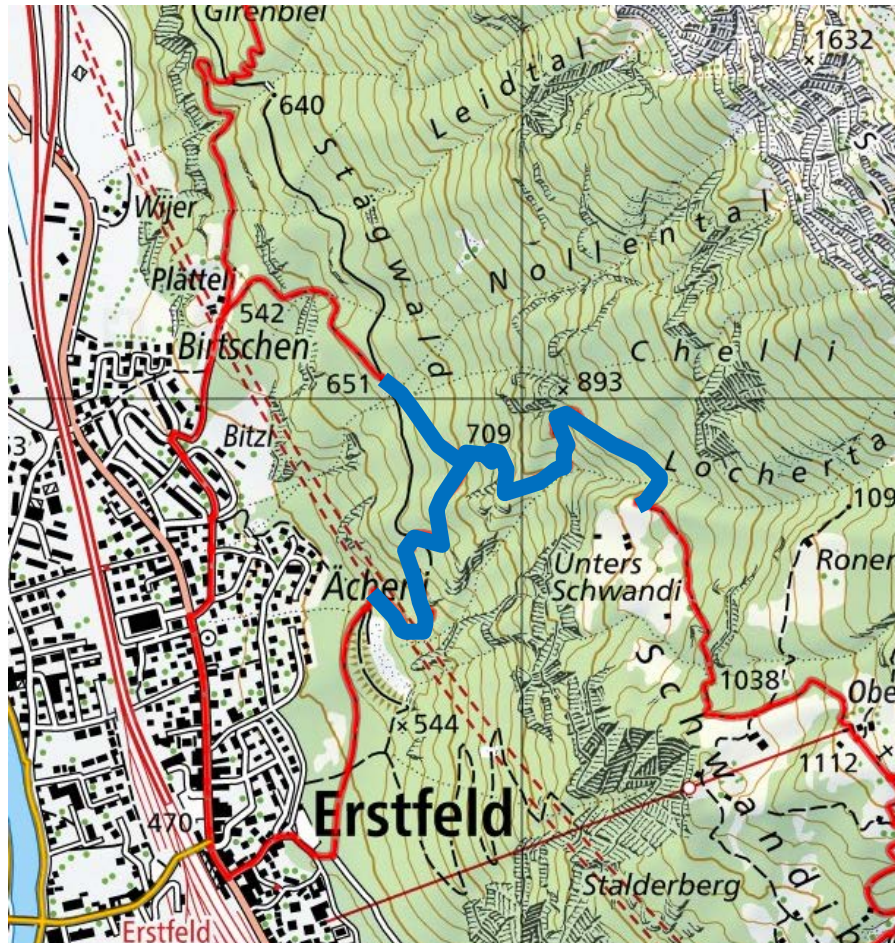

# Information für Wanderer

Legende:

 Ihr Standort  Wegsperrung  Wanderweg

Infolge Holzschlagarbeiten sind die markierten Wegabschnitte jeweils von Montag bis Freitag zwischen 8.00 – 17.00 h **gesperrt.**

Die Wegsperrung dauert bis ca. Mitte Mai 2020.

Danke für Ihr Verständnis.